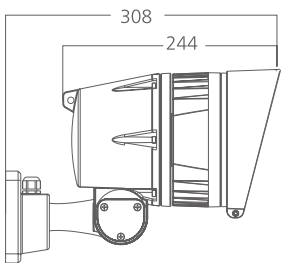

## 356 172

**LED Power** **ColourTemp** **Luminous**  
38 W Cool White 1600 lm