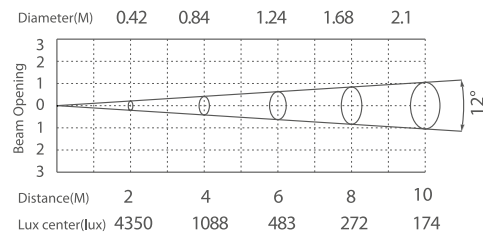

12° (5° - 25° - 45°)