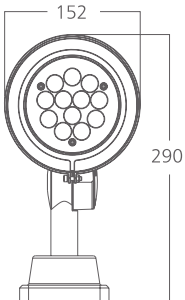

# Flood light SARGA

DMX  
512

RDM

IP67  
OUTDOOR RATED

white grey black

## 356 172

**LED Power** **ColourTemp** **Luminous**  
38 W Cool White 1600 lm

## 356 173

**LED Power** **ColourTemp** **Luminous**  
38 W Warm White 1400 lm

## 356 174

**LED Power** **ColourTemp** **Luminous**  
38 W Cool White+Amber 1300 lm