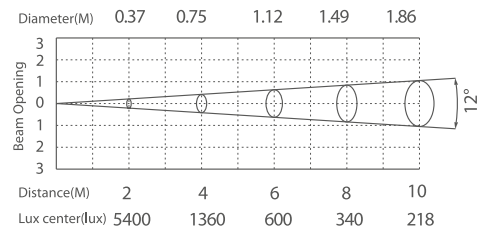

LIGHT DISTRIBUTION

12° (5° - 25° - 45°)